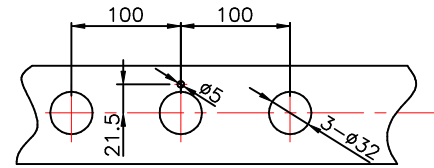

8" 옥조 온냉수 혼합꼭지 (RBH630-D1, D2)

품 번	품 명	수 량
RBH630 D1 일 경우	33034MS 적용	2
RBH630 D2 일 경우	33035MS 적용	2

옥조 구비조건(설치간격 및 구멍크기)